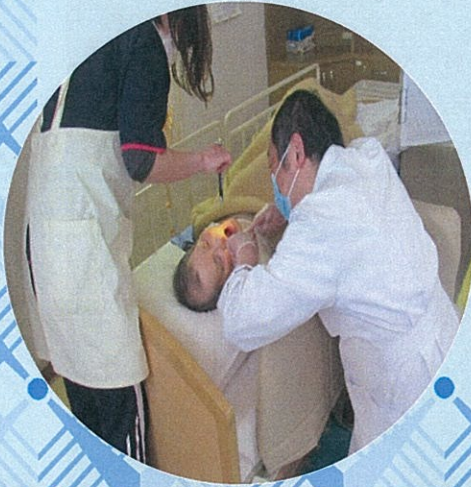

# 岩城歯科訪問

月に2回岩城歯科の先生と歯科衛生士の方に訪問していただき、日々の歯磨きの仕方等に対してのご指導をしております。