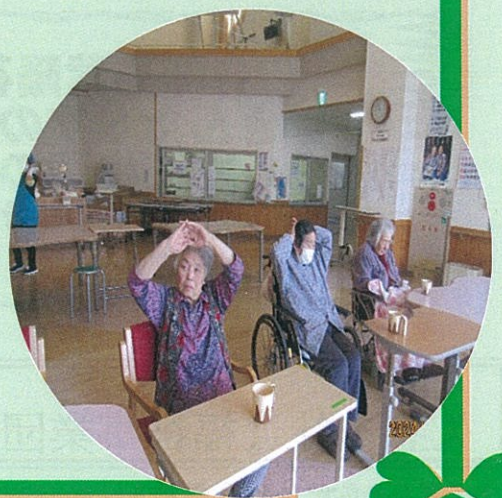

岩城歯科訪問

月に2回岩城歯科の先生と歯科衛生士の方に訪問していただき、日々の歯磨きの仕方等に対してのご指導をしております。

毎日体操を頑張っております！