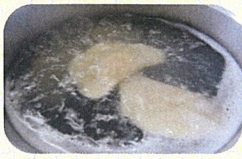

H29ぎんたらす夏祭り開催!

今年も待ちに待ったぎんたらす夏祭り開催の時期となりました!

日時 7月26日(水) 13時~
場所 ぎんたらす久慈 食堂ホールにて

盆踊や太鼓、なんと言っても毎年好評の屋台は楽しみですね!!
今年はどうな夏祭りになるんでしょう?ご家族の皆様、お友達お誘いあわせてご参加お願いいたします。

~差入れについてお願い~

これからの時期、食中毒が発生しやすい季節となります。
面会に差入れをお持ちいただく場合は、お部屋に置くことなく介護員に声をかけていただくようお願いいたします。